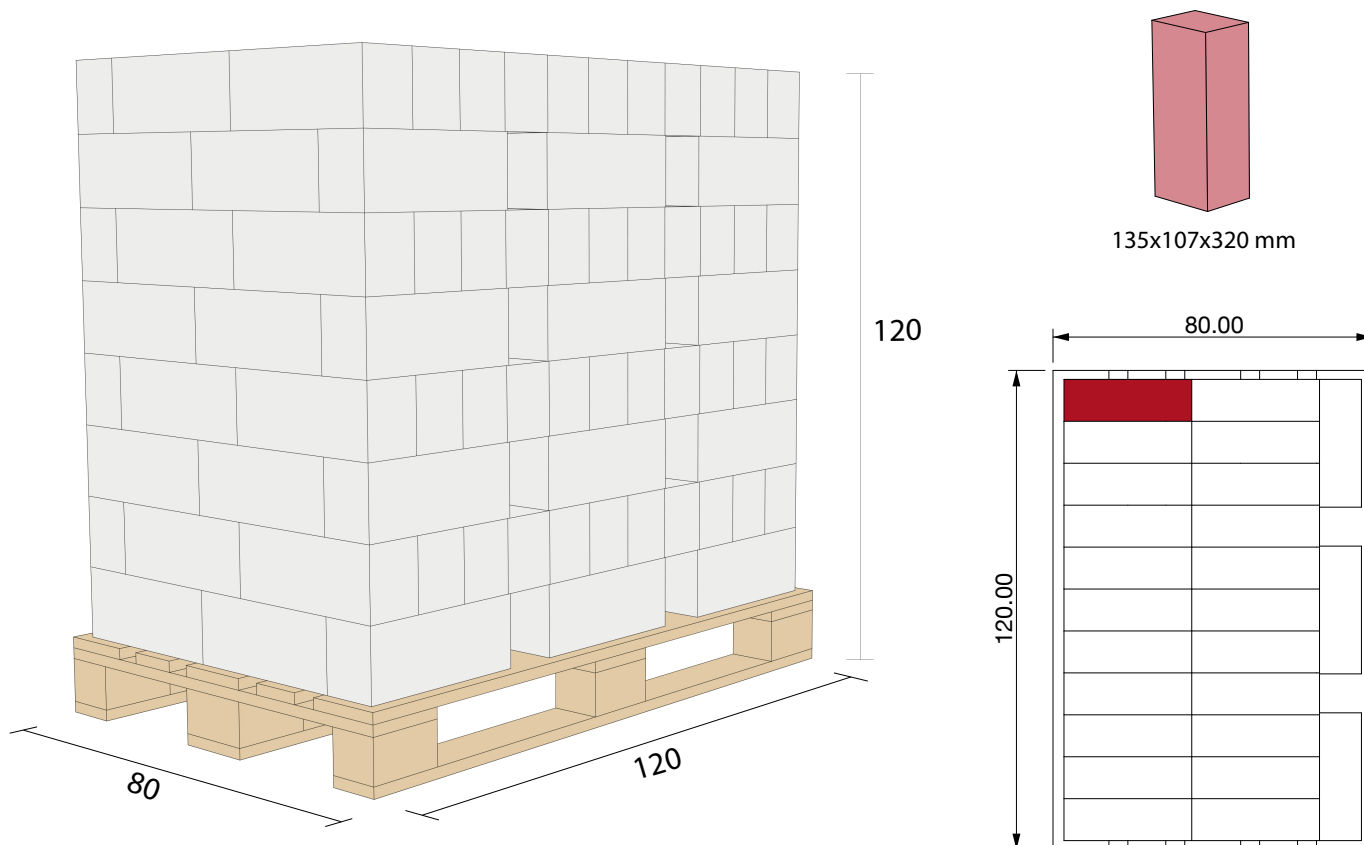

SOLUTION

G R O U P

Product Name : Sani+ Mani 25 ml

Product Code :

Pallet Dimension L x W x H : mm 1200 x 800 x 1200

CU Dimension L x W x H : N.A.

TU Dimension L x W x H : mm 135 x 107 x 320

Units / Outer : 48

TU / Layer : 25

N° Layer : 8

TU / Pallet : 200

% Volume / Pallet : 95 %

CU / Pallet : 9.600

Outer Weight : 2,3 kg

Pallet Weight : 475 kg

ADDITIONAL INFO : CARDBOARD INTERLAYER ON THE PALLET
CARDBOARD INTERLAYER BETWEEN EVERY TWO LAYERS